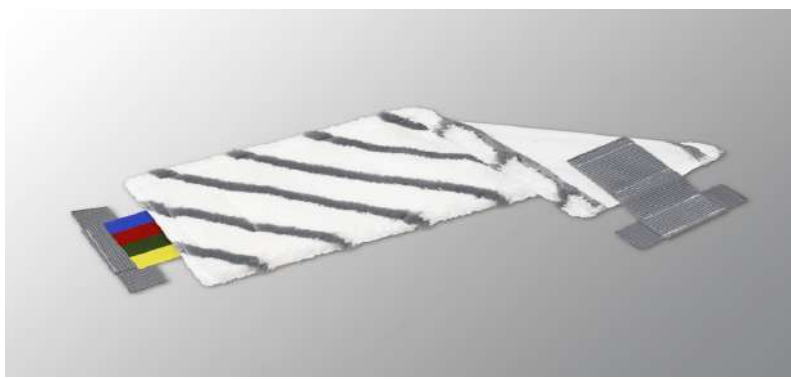

CODICE E DESCRIZIONE

22358

VILEDA MICRO SPEED PLUS RICAMBIO
143222