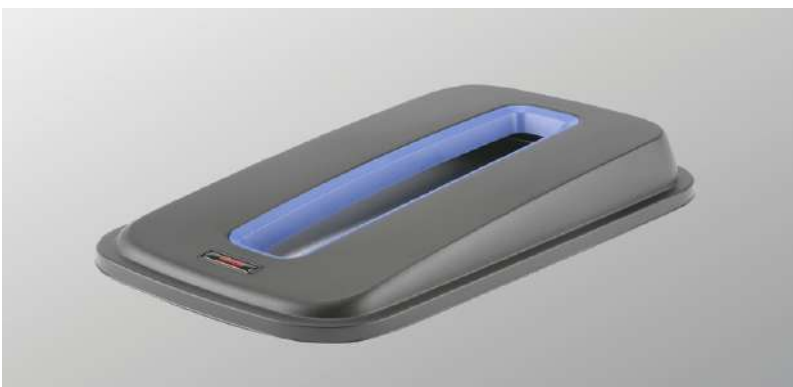

CODICE E DESCRIZIONE

22541
COPER. PER CONT. RACCOLTA DIF. 22540 BLU
137660