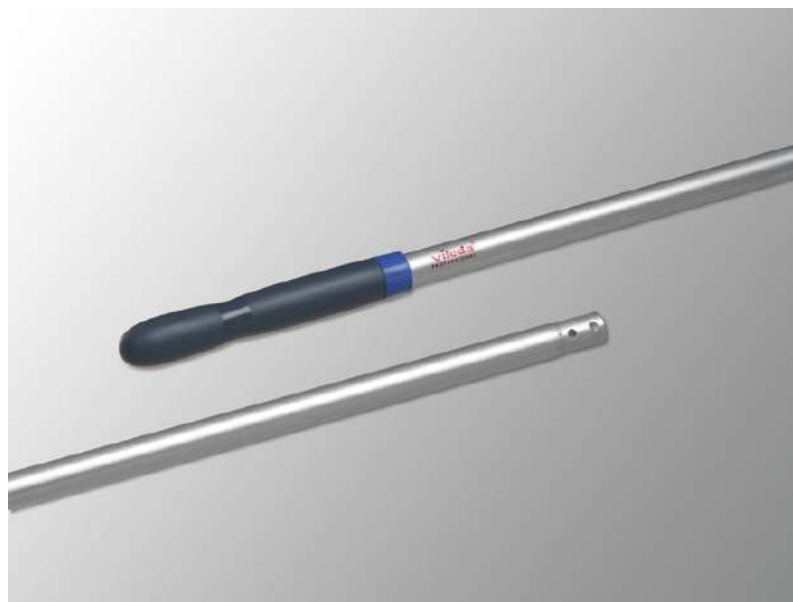

### CODICE E DESCRIZIONE

**22458**  
VILED A  
VELLO  
RICAMBIO  
CM. 45  
500208

### CODICE E DESCRIZIONE

**22529**

VILED A TAMPONE PER GRIGLIA 10 PZ.  
100549

CODICE E DESCRIZIONE

**22470**

VILED A MANICO ALLUNG.  
ATTACCO EUROCLIP  
506267

CODICE E DESCRIZIONE

**22372**