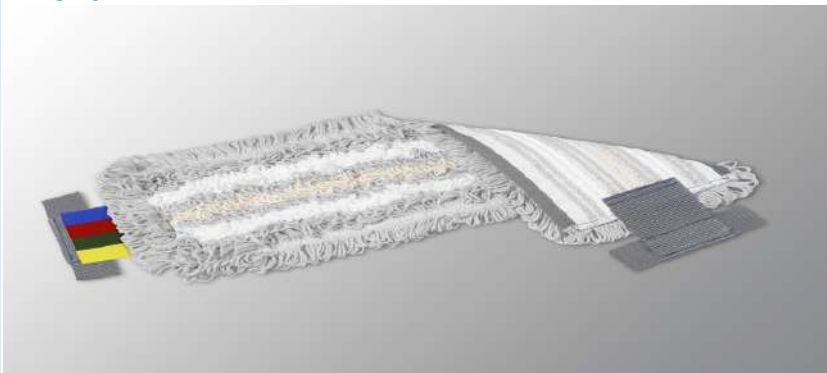

CODICE E DESCRIZIONE

22469

VILEDA MOP TRIO TSU-US CM 40
143202